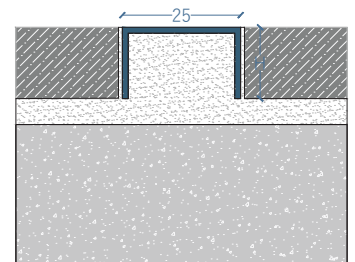

Thickness mm

0.6	0.8	1.0	Color	Finish
DS-DS3 SM25-T6	DS-DS3 SM25-T8	DS-DS3 SM25-T10	Silver	Mirror
DS-DS3 SB25-T6	DS-DS3 SB25-T8	DS-DS3 SB25-T10	Silver	Brush
DS-DS3 GM25-T6	DS-DS3 GM25-T8	DS-DS3 GM25-T10	Gold	Mirror
DS-DS3 GB25-T6	DS-DS3 GB25-T8	DS-DS3 GB25-T10	Gold	Brush
DS-DS3 BM25-T6	DS-DS3 BM25-T8	DS-DS3 BM25-T10	Black	Mirror
DS-DS3 BB25-T6	DS-DS3 BB25-T8	DS-DS3 BB25-T10	Black	Brush
DS-DS3 RM25-T6	DS-DS3 RM25-T8	DS-DS3 RM25-T10	Rose Gold	Mirror
DS-DS3 RB25-T6	DS-DS3 RB25-T8	DS-DS3 RB25-T10	Rose Gold	Brush